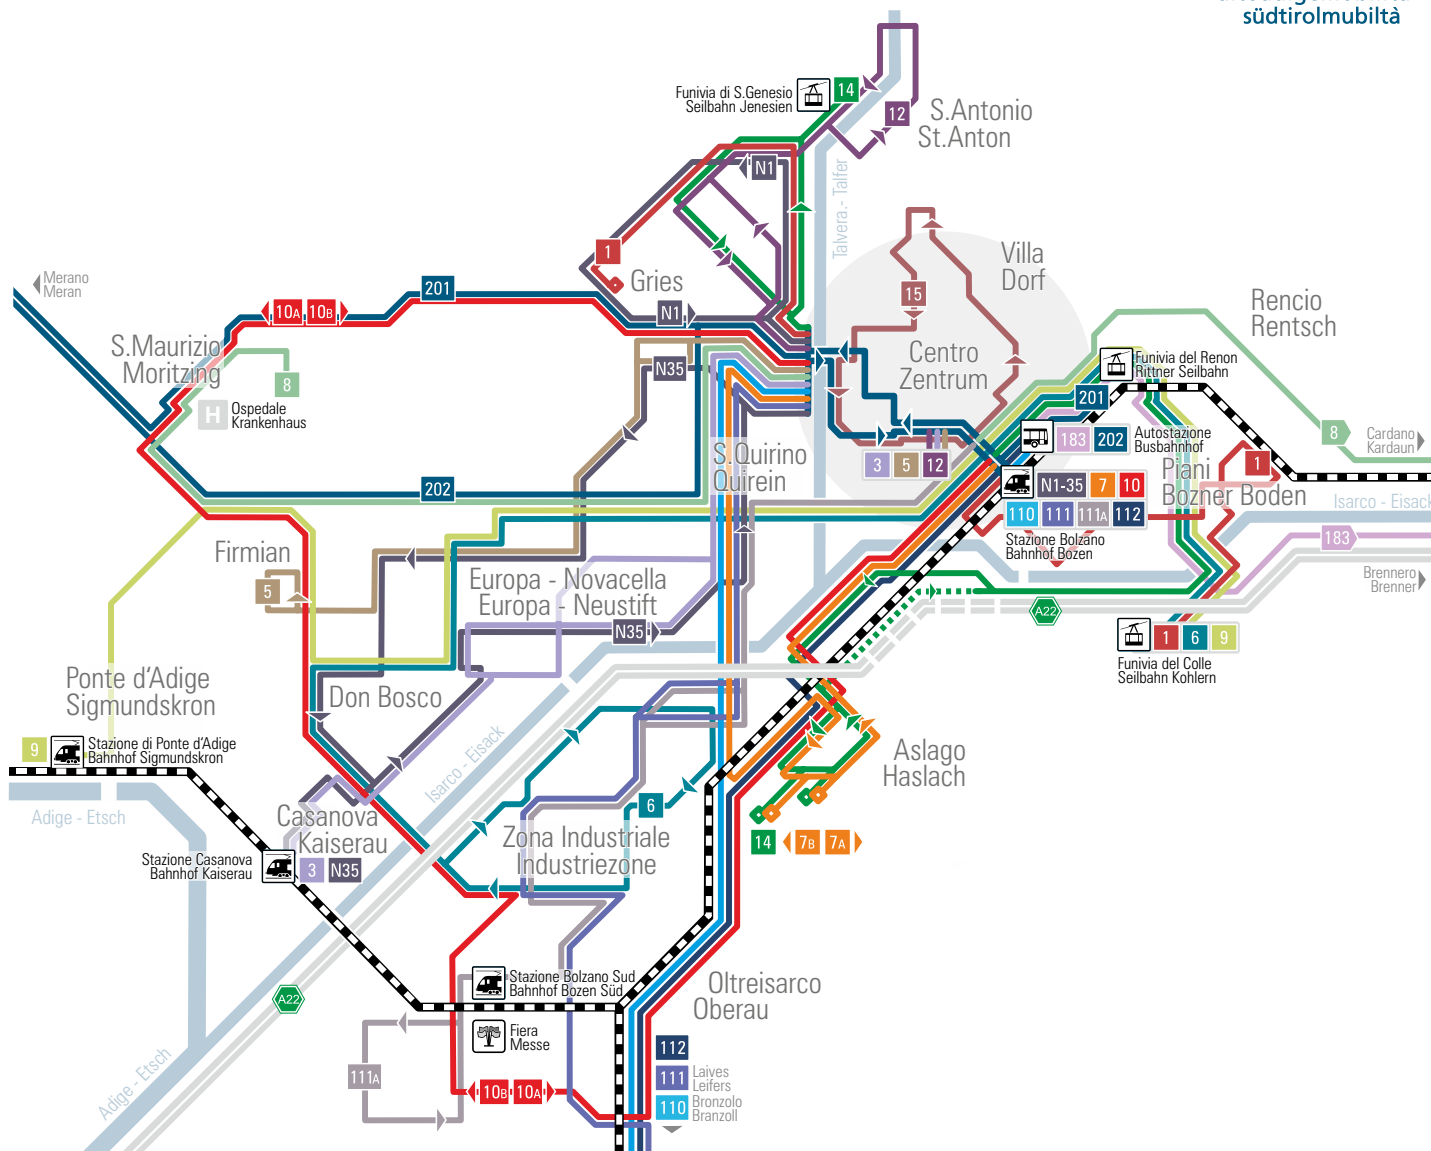

RETE URBANA CITTÀ DI BOLZANO STÄDTISCHES STRECKENNETZ BOZEN

- | | | | |
|------------|---|-------------|--|
| 1 | Funivia del Colle - Via Fago - Piazza Gries
Seilbahn Kohlern - Fagenstrasse - Grieser Platz | N1 | Stazione - Via Fago
Bahnhof - Fagenstraße |
| 3 | Casanova - Via Perathoner
Kaiserrau - Perathonerstraße | N35 | Stazione - Firmian - Casanova
Bahnhof - Firmian - Kaiserrau |
| 5 | Fimian - Via Perathoner
Firmian - Perathonerstraße | 110 | Stazione - Laives - Bronzolo
Bahnhof - Leifers - Branzoll |
| 6 | Funivia del Colle - Stazione - Don Bosco - Via Lancia
Seilbahn Kohlern - Bahnhof - Don Bosco - Lanciast. | 111 | Stazione - Laives - Zona Industriale Laives
Bahnhof - Leifers - Industriezone Leifers |
| 7A | Aslago - Stazione - Via Roma - Aslago
Haslach - Bahnhof - Romstr. - Haslach | 111A | Stazione - Eurac - NOI - Bolzano Sud
Bahnhof - Eurac - NOI - Bozen Süd |
| 7B | Aslago - Via Roma - Stazione - Aslago
Haslach - Romstr. - Bahnhof - Haslach | 112 | Bolzano - Laives Express
Bozen - Leifers Express |
| 8 | Cardano zona artigianale - Ospedale
Kardaun Handwerkerzone - Krankenhaus | 183 | Autostazione - Cardano - Cornedo
Busbahnhof - Kardaun - Karneid |
| 9 | Funivia del Colle - Stazione - Stazione Ponte d'Adige
Seilbahn Kohlern - Bahnhof - Bahnhof Sigmundskron | 201 | Merano - Bolzano
Meran - Bozen |
| 10A | Ospedale - Zona Industriale - Stazione - Ospedale
Krankenhaus - Industriezone - Bahnhof - Krankenhaus | 202 | Nalles - Bolzano
Nals - Bozen |
| 10B | Ospedale - Stazione - Zona Industriale - Ospedale
Krankenhaus - Bahnhof - Industriezone - Krankenhaus | | |
| 12 | Via Perathoner - Castel Roncolo - Funivia S.Genesio
Perathonerstr. - Schloss Runkelstein - Seilbahn Jenesien | | |
| 14 | Funivia S.Genesio - Aslago
Seilbahn Jenesien - Haslach | | |
| 15 | Circolare Centro
Rundline Zentrum | | |

Linea circolare
Rundlinie